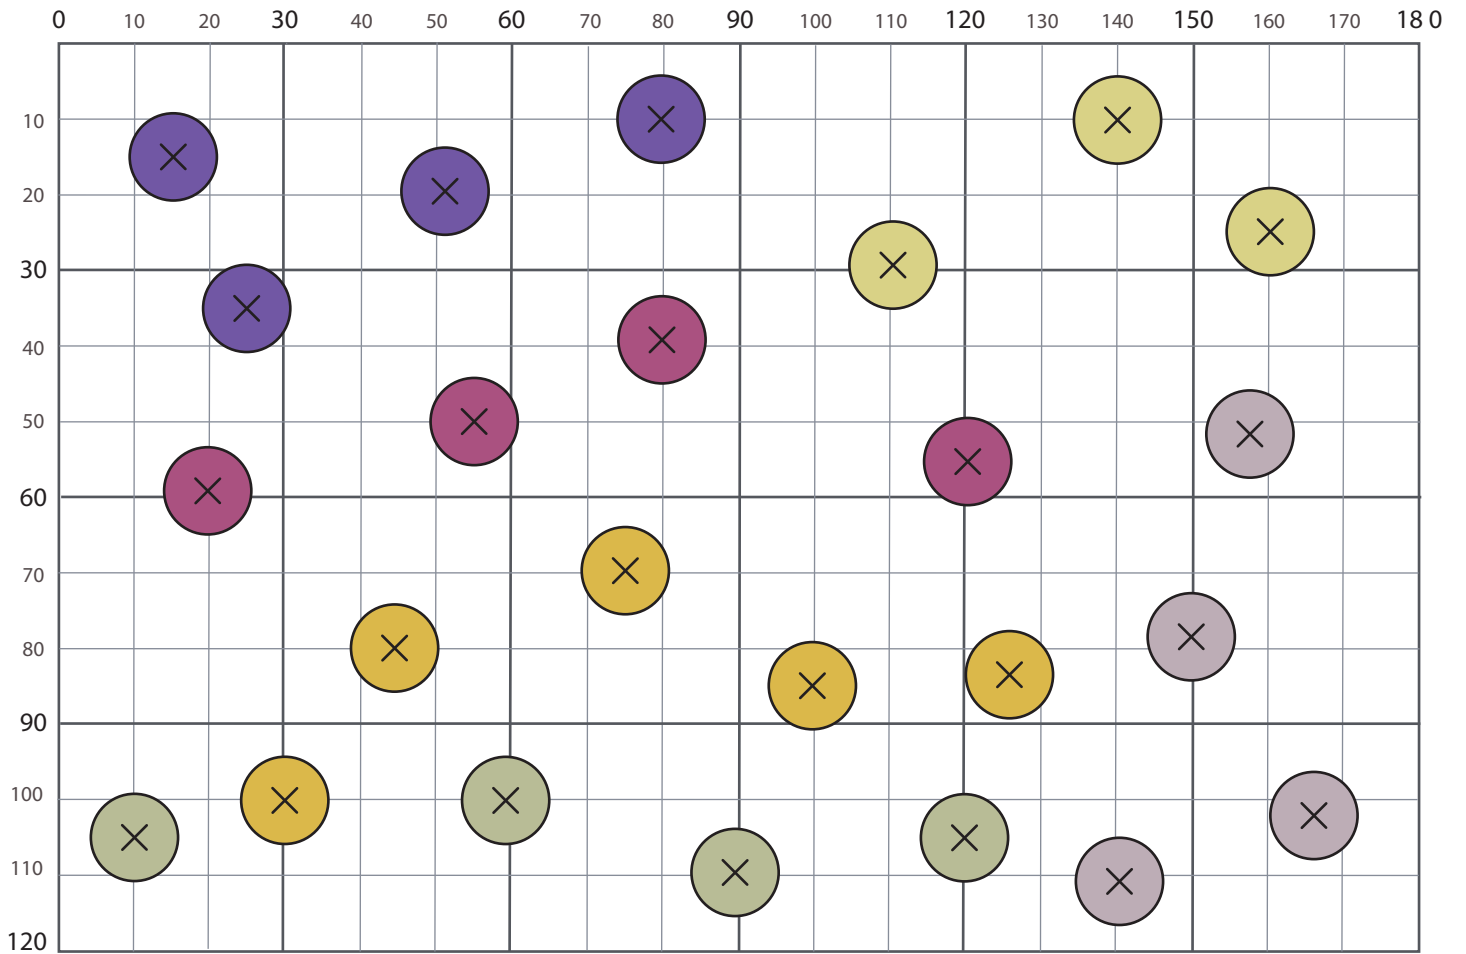

SUMMER MEADOW PLANT LIST

5 x *Agastache Blue Boa*

5 x *Foeniculum vulgare Purpureum*

3 x *Sesleria Autumnalis*

5 x *Molinia caerulea Moorhexe*

6 x *Astrantia maj. Claret*

6 x *Veronicastrum Virginicum Pink Glow*