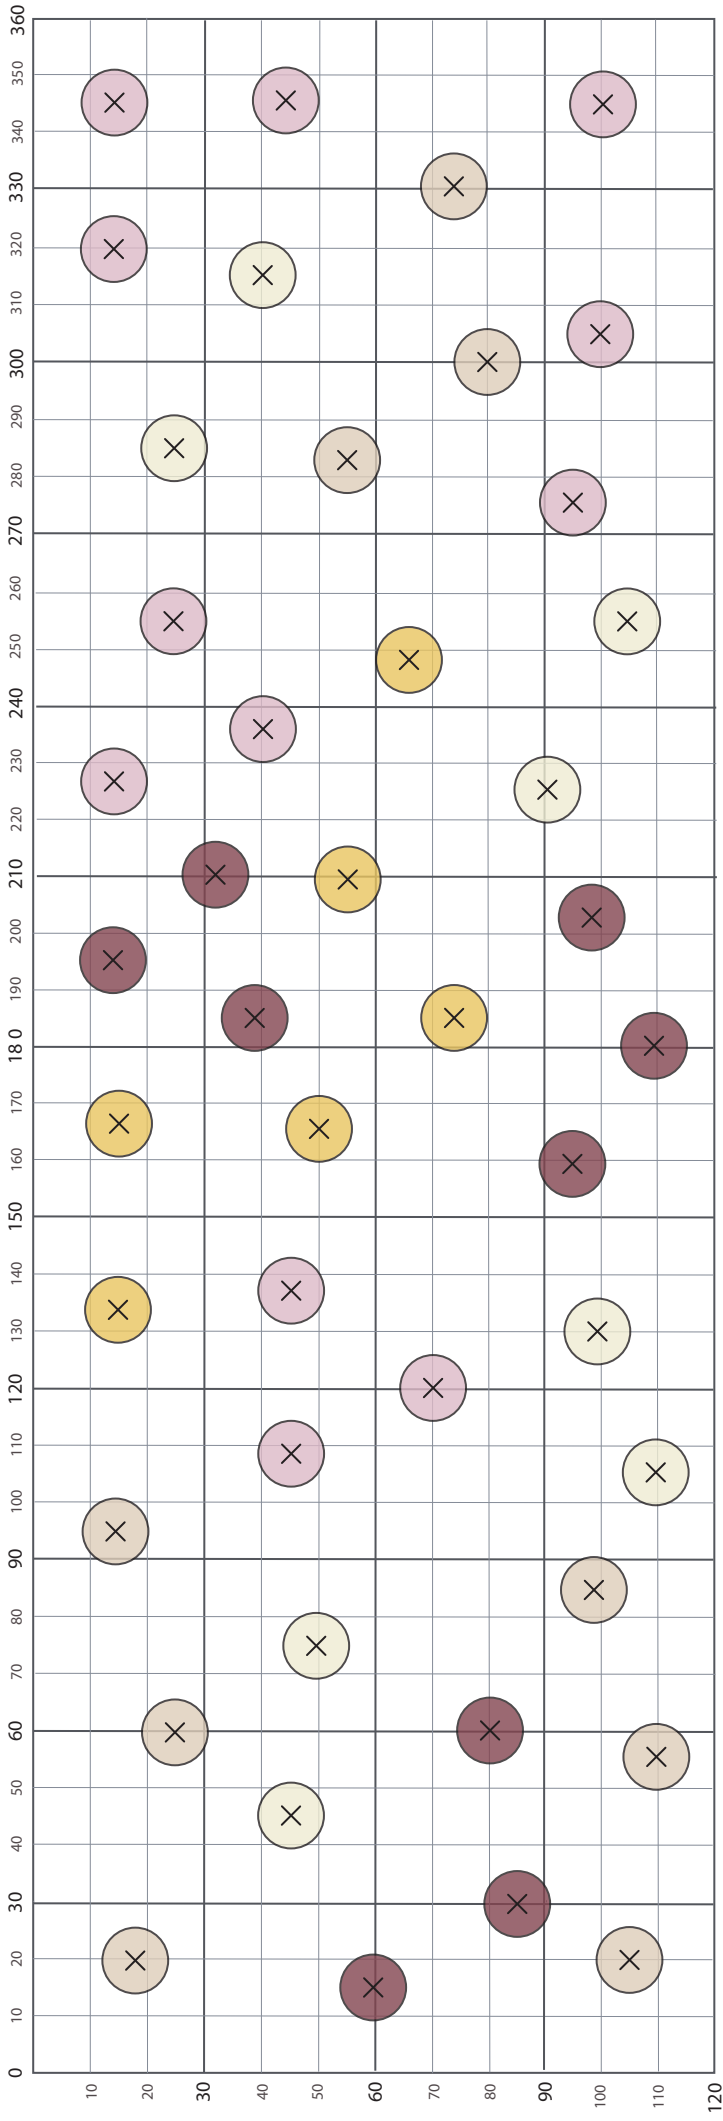

STRAWBERRY SUNDAY PERENNIAL PLAN

- 8 x *Deschampsia cespitosa* Goldtau
- 6 x *Foeniculum Vulgare* Purpureum
- 9 x *Actaea simplex*. Black negligee
- 12 x *Anemone Hyb.* Koingin Charlotte'

● 8 x *Astrantia* maj. 'Large White'